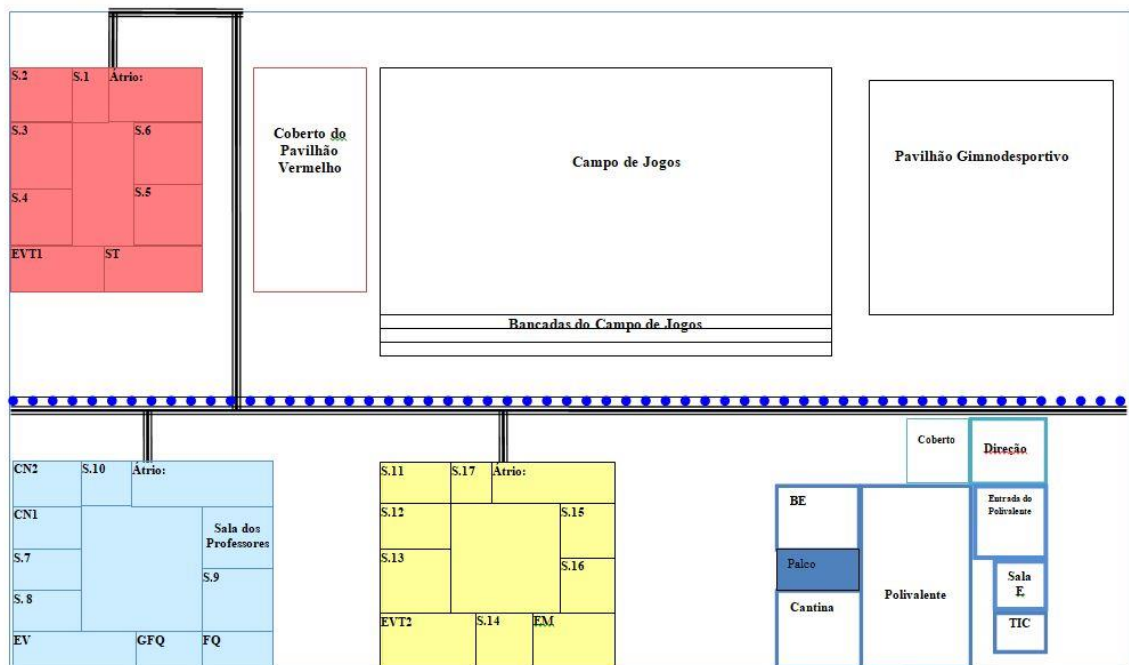

**AGRUPAMENTO DE ESCOLAS SOARES DOS REIS****Escola Básica Soares dos Reis  
V. N. de Gaia****Ano Letivo 2020/2021****1. Horários em vigor:**

<b>Turno da manhã:</b>	1.º tempo	8:00	8:50
	2.º tempo	8:50	9:40
	Intervalo 10 min		
	3.º tempo	9:50	10:40
	4.º tempo	10:40	11:30
	Intervalo 10 min		
	5.º tempo	11:40	12:30
	6.º tempo	12:30	13:20

<b>Turno da Tarde:</b>	1.º tempo	13:00	13:50
	2.º tempo	13:50	14:40
	Intervalo 10 min		
	3.º tempo	14:50	15:40
	4.º tempo	15:40	16:30
	Intervalo 10 min		
	5.º tempo	16:40	17:30
	6.º tempo	17:30	18:20

**2. Entradas e Saídas / Salas por Turma:**

Turma manhã	Pavilhão Sala*	Turma tarde	Portão de Entrada e Saída
5 A	6	7D	<b>Portão B</b>
5B	3	7E	
5C	4	7F	
5D	5	5I	
5E	2	8E	
9D	ST	6J	
6B	CN1	9A	
6C	CN2	9E	
6 A	7	8F	<b>Portão C</b>
6E	8	8D	
6D	EV	9F	
7 A	9	5G	
7B	15	5H	
8A	12	5F	
8B	13	6F	
7C	14	5J	
8C	11	6G	
9B	16	6H	
9C	EM	6I	
<b>Adultos</b>			<b>Portão A</b>

### 3. Portões - entradas e Saídas:

Vila Nova de Gaia, 14 de Setembro de 2020

A Diretora