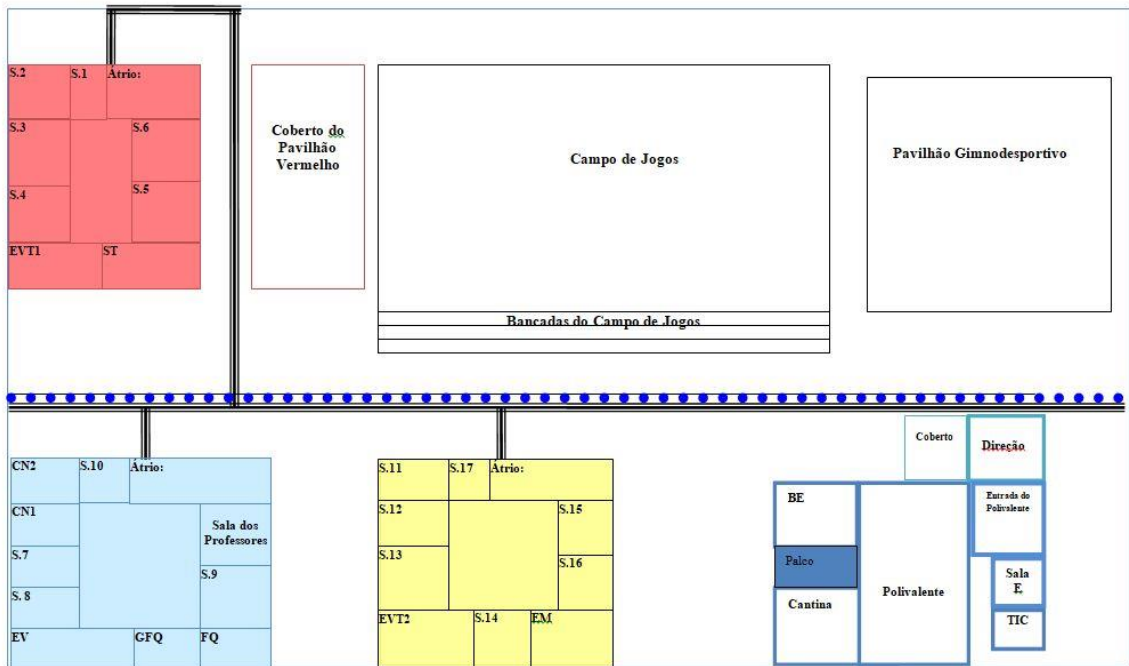

AGRUPAMENTO DE ESCOLAS SOARES DOS REIS

Escola Básica Soares dos Reis
V. N. de Gaia

Ano Letivo 2021/2022

1. Horários em vigor

Turno da manhã:	1.º tempo	8:00	8:50
	2.º tempo	8:50	9:40
	Intervalo 15 min		
	3.º tempo	9:55	10:45
	4.º tempo	10:45	11:35
	Intervalo 15 min		
	5.º tempo	11:50	12:40
	6.º tempo	12:40	13:30

Turno da Tarde:	1.º tempo	13:00	13:50
	2.º tempo	13:50	14:40
	Intervalo 15 min		
	3.º tempo	14:55	15:45
	4.º tempo	15:45	16:35
	Intervalo 15 min		
	5.º tempo	16:50	17:40
	6.º tempo	17:40	18:30

2. Entradas e Saídas / Salas por Turma

Turma manhã	Pavilhão Sala	Turma tarde	Portão de Entrada e Saída
5A	2	7D	Portão B
5B	3	7E	
5C	4	7F	
6C	5	9E	
5E	6	8E	
8B	ST	6I	
9A	CN1	6F	
9B	CN2	6G	
6A	7	8F	Portão C
6B	8	9D	
8A	9	6H	
9C	EV	6J	
8C	EM	5I	
6D	12	9F	
7A	11	5F	
7B	13	5G	
6E	14	5J	
7C	15	5H	
5D	16	8D	
Adultos			Portão A

* Exceto nas disciplinas de Educação Física, EMRC, TIC e nas aulas práticas de CN/CFQ 3.º ciclo)

Vila Nova de Gaia, 20 de setembro de 2021

A Diretora

Maria Manuela Vieira Machado